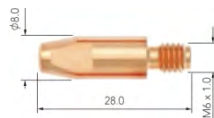

SYRIUS®

SYRIUS 240W MIG

vízhűtéses, fogyóelektródás hegesztőpisztoly

Bekapcsolási idő: 100% (300A: CO₂ / 270A: kevert gáz)

4m

UG2400W-40ER

A SYRIUS 240W egy vízűtéses, fogyóelektródás hegesztőpisztoly, különösen nagy igénybevétellel járó, hosszú ideig tartó hegesztésekhez.

A SYRIUS 240W a többi SYRIUS hegesztőpisztolyhoz hasonlóan kiváló minőségű, kényelmesen használható és kedvező árú. Gyártásához kizárólag "szűz" (nem újrahasznosított) nyersanyagok kerültek felhasználásra. A SYRIUS 240W 4m-es hosszban kapható, és 300A hegesztőáramig használható, vízűtéses hegesztőáramforrásokkal.

Tartozékok

cikkszám	megnevezés
UB2416	Gázterelő 240A kúpos
UB2417	Gázterelő 240A szűkített

UB2504-06	Áramátadó M6x28 0,6mm
UB2504-08	Áramátadó M6x28 0,8mm
UB2504-09	Áramátadó M6x28 0,9mm
UB2504-10	Áramátadó M6x28 1,0mm
UB2504-12	Áramátadó M6x28 1,2mm
UB2504-14	Áramátadó M6x28 1,4mm
UB2504-16	Áramátadó M6x28 1,6mm
UB2504-10A	Áramátadó M6x28 1,0mm alu
UB2504-12A	Áramátadó M6x28 1,2mm alu
UB2504-16A	Áramátadó M6x28 1,6mm alu
UB2505-08	Áramátadó 0.8 mm CuCrZr
UB2505-09	Áramátadó 0.9 mm CuCrZr
UB2505-10	Áramátadó 1.0 mm CuCrZr
UB2505-12	Áramátadó 1.2 mm CuCrZr
UB2505-16	Áramátadó 1.6 mm CuCrZr
UB2505-10A	Áramátadó 1.0 mm CuCrZr
UB2505-12A	Áramátadó 1.2 mm CuCrZr
UB2505-16A	Áramátadó 1.6 mm CuCrZr