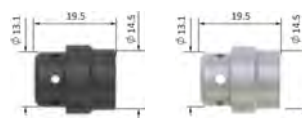

Tartozékok

cikkszám	megnevezés
UB2416	Gázterelő 240A kúpos
UB2417	Gázterelő 240A szűkített

UB2504-06	Áramátadó M6x28 0,6mm
UB2504-08	Áramátadó M6x28 0,8mm
UB2504-09	Áramátadó M6x28 0,9mm
UB2504-10	Áramátadó M6x28 1,0mm
UB2504-12	Áramátadó M6x28 1,2mm
UB2504-14	Áramátadó M6x28 1,4mm
UB2504-16	Áramátadó M6x28 1,6mm
UB2504-10A	Áramátadó M6x28 1,0mm alu
UB2504-12A	Áramátadó M6x28 1,2mm alu
UB2504-16A	Áramátadó M6x28 1,6mm alu
UB2505-08	Áramátadó 0.8 mm CuCrZr
UB2505-09	Áramátadó 0.9 mm CuCrZr
UB2505-10	Áramátadó 1.0 mm CuCrZr
UB2505-12	Áramátadó 1.2 mm CuCrZr
UB2505-16	Áramátadó 1.6 mm CuCrZr
UB2505-10A	Áramátadó 1.0 mm CuCrZr
UB2505-12A	Áramátadó 1.2 mm CuCrZr
UB2505-16A	Áramátadó 1.6 mm CuCrZr

UB2412	Áramátadó-tartó M6 240A
---------------	-------------------------

UB2405B	Szigetelőgyűrű 240A bakelit
UB2405C	Szigetelőgyűrű 240A kerámia
UB2405W	Szigetelőgyűrű 240A fehér

UB1535-40B	Vezetőspirál, 4m, 0,6-0,9mm
UB1535-50B	Vezetőspirál, 5m, 0,6-0,9mm
UB2524-40B	Vezetőspirál, 4m, 1,0-1,2mm
UB2524-50B	Vezetőspirál, 5m, 1,0-1,2mm
UB1536-40	Tefloncső, 4m, 0,6-0,9mm
UB1536-50	Tefloncső, 5m, 0,6-0,9mm
UB2513-40	Tefloncső, 4m, 1,0-1,2mm
UB2513-50	Tefloncső, 5m, 1,0-1,2mm