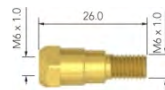

Tartozékok

cikkszám	megnevezés
UB2416	Gázterelő 240A kúpos
UB2417	Gázterelő 240A szűkített

UB2504-06	Áramátadó M6x28 0,6mm
UB2504-08	Áramátadó M6x28 0,8mm
UB2504-09	Áramátadó M6x28 0,9mm
UB2504-10	Áramátadó M6x28 1,0mm
UB2504-12	Áramátadó M6x28 1,2mm
UB2504-14	Áramátadó M6x28 1,4mm
UB2504-16	Áramátadó M6x28 1,6mm
UB2504-10A	Áramátadó M6x28 1,0mm alu
UB2504-12A	Áramátadó M6x28 1,2mm alu
UB2504-16A	Áramátadó M6x28 1,6mm alu
UB2505-08	Áramátadó 0.8 mm CuCrZr
UB2505-09	Áramátadó 0.9 mm CuCrZr
UB2505-10	Áramátadó 1.0 mm CuCrZr
UB2505-12	Áramátadó 1.2 mm CuCrZr
UB2505-16	Áramátadó 1.6 mm CuCrZr
UB2505-10A	Áramátadó 1.0 mm CuCrZr
UB2505-12A	Áramátadó 1.2 mm CuCrZr
UB2505-16A	Áramátadó 1.6 mm CuCrZr

UB2412	Áramátadó-tartó M6 240A
---------------	-------------------------

UB2405B	Szigetelőgyűrű 240A bakelit
UB2405C	Szigetelőgyűrű 240A kerámia
UB2405W	Szigetelőgyűrű 240A fehér

UB1535-40B	Vezetőspirál, 4m, 0,6-0,9mm
UB1535-50B	Vezetőspirál, 5m, 0,6-0,9mm
UB2524-40B	Vezetőspirál, 4m, 1,0-1,2mm
UB2524-50B	Vezetőspirál, 5m, 1,0-1,2mm
UB1536-40	Tefloncső, 4m, 0,6-0,9mm
UB1536-50	Tefloncső, 5m, 0,6-0,9mm
UB2513-40	Tefloncső, 4m, 1,0-1,2mm
UB2513-50	Tefloncső, 5m, 1,0-1,2mm